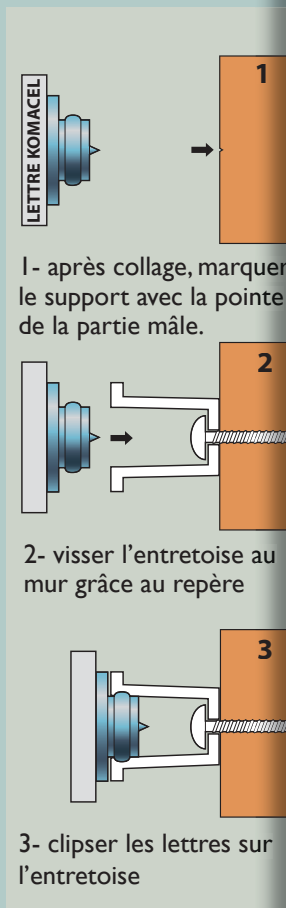

ÉCLAIRAGE LEDS APPARENTES
(ENVIRON 10 LEDS LA HAUTEUR)

RÉTRO ECLAIRAGE

LEDS POINT CENTRE

CODE
+ «LEDPC»
(Hauteur à partir de 250 mm de haut)

LEDS CONTOUR

CODE
+ «LEDC»
(Hauteur à partir de 300 mm de haut)

LEDS POINT CENTRE

CODE
+ «LEDREPC»

LEDS CONTOUR

CODE
+ «LEDREC»
(Hauteur à partir de 500 mm de haut)

DÉCOUPE LETTRES